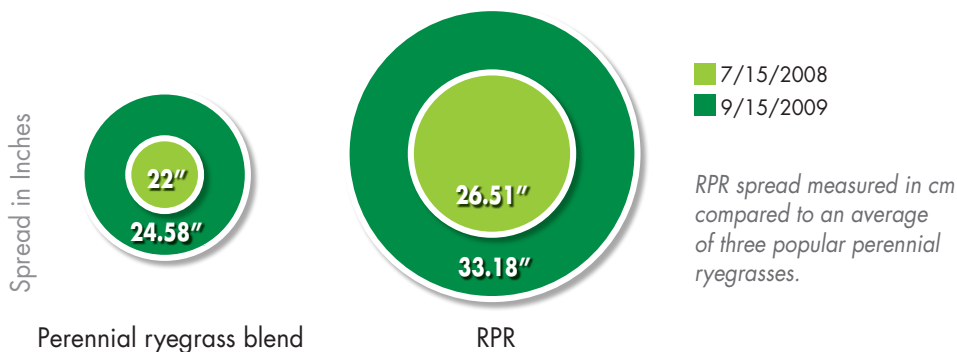

Qu'est-ce qu'un RGA traçant ?

Les pseudo-stolons sont des pousses en pleine croissance émergeant des bourgeons auxiliaires à la base de chaque plante. Quand une plante RPR a de l'espace, par exemple quand le gazon est endommagé, les pseudo-stolons poussent à l'horizontale dans la zone vide et développent des racines à ses entre-nœuds et une nouvelle plante RPR prolifère.

EVOLUTION DES RAY GRASS ANGLAIS DEPUIS PLUS DE 20 ANS

RÉDUCTION DE LA HAUTEUR DE TONTE ET DU VOLUME DES DÉCHETS

NOUVELLE GÉNÉRATION DE RAY GRASS ANGLAIS

DÉVELOPPEMENT RACINAIRE STABLE

1980

1990

2000

L'effet RPR

ÉVOLUTION SUR PLANTE EN LIGNE

TYPE SEMIS MÉCANIQUE EN LIGNE
(Essais Barenbrug France)

Semis en ligne avec un
espacement de 12,5 cm :
résultat 3 mois après semis.

ÉVOLUTION SUR PLANTE ISOLÉE

TYPE SEMIS À LA VOLÉE
(Essais Barenbrug USA)

Après 1 an d'installation,
RPR a un recouvrement
supérieur de 25% par rapport
à un RGA classique.

Toujours à la pointe de l'innovation génétique

Afin de répondre plus précisément aux exigences des utilisateurs, Barenbrug implante des centres de recherche dans les différentes zones climatiques. Ainsi, les ressources génétiques de provenances diverses et variées nous permettent, après les travaux de tests et de sélection, d'offrir des variétés innovantes, originales et adaptées à toutes conditions. La preuve en est par l'évolution des variétés Barenbrug inscrites au catalogue officiel du GEVES depuis plus de 20 ans.