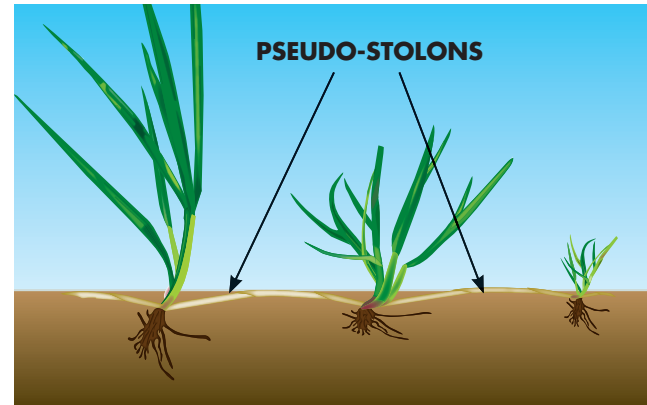

**BEAUCOUP LE
CHERCHENT ENCORE...**

... BARENBRUG L'A TROUVÉ.

Fruit de plus de 20 ans de recherches,
RPR est aujourd'hui un gazon hautes
performances reconnu par les professionnels

- ▶ Grâce à son système racinaire, il offre à vos gazons la puissance nécessaire à la **recolonisation des espaces dénudés ou fortement sollicités**
- ▶ Il **bloque et contient l'envahissement des mauvaises herbes** (poa annua, dicotylédones..) sur vos espaces verts ou terrains de sport.
- ▶ Une **exceptionnelle capacité d'autoréparation*** des terrains après dégradations = plus d'heures de jeux !

* **Autoréparation** : Régénération naturelle du gazon grâce à la production par les pseudos stolons de nouvelles plantules.

**LE GRAAL
DES GAZONS**

La nouvelle génération de Ray Grass Anglais Traçant avec formation de pseudo-stolons

Qu'est-ce qu'un RGA traçant ?

Les pseudo-stolons sont des pousses en pleine croissance émergeant des bourgeons auxiliaires à la base de chaque plante. Quand une plante RPR a de l'espace, par exemple quand le gazon est endommagé, les pseudo-stolons poussent à l'horizontale dans la zone vide et développent des racines à ses entre-nœuds et une nouvelle plante RPR prolifère.

EVOLUTION DES RAY GRASS ANGLAIS DEPUIS PLUS DE 20 ANS

RÉDUCTION DE LA HAUTEUR DE TONTE ET DU VOLUME DES DÉCHETS

NOUVELLE GÉNÉRATION DE RAY GRASS ANGLAIS

DÉVELOPPEMENT RACINAIRE STABLE

1980

1990

2000

L'effet RPR