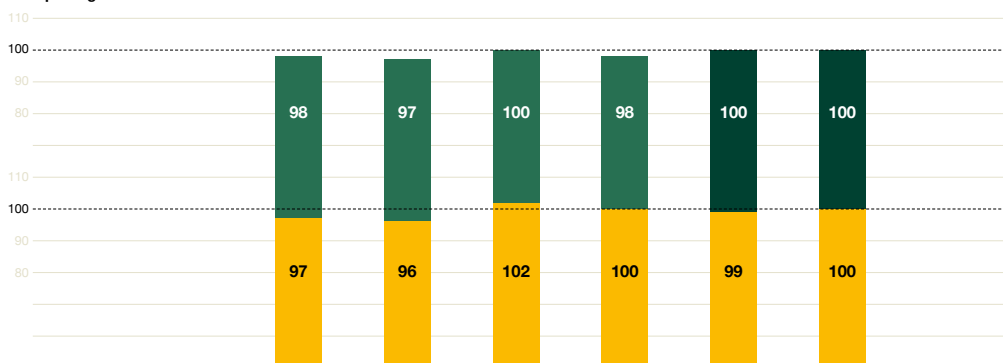

Geschikte teeltdoelen

- Zeer vroege silomaïs

Teeltadvies

- Het zaaiadvies ligt op 95.000 - 100.000 zaden/ha

Praktijkervaring

- Zeer goede beginontwikkeling

- Zeer goede bladvlekkentolerantie

- Goede kopbrandresistentie

* (bij 0% vocht)

■ Silomaïs ■ Korrelmaïs ■ Stay green ■ Harmonisch

DS-opbrengst rel

Rasnaam	C02	C35	C36	C00	C59	AUTENS
Vroegrijpheid DS% korrel	69,9	69,9	69,9	70,1	70,6	71,0
Energie-Index = aandeel korrel in %	53	53	55	55	53	54