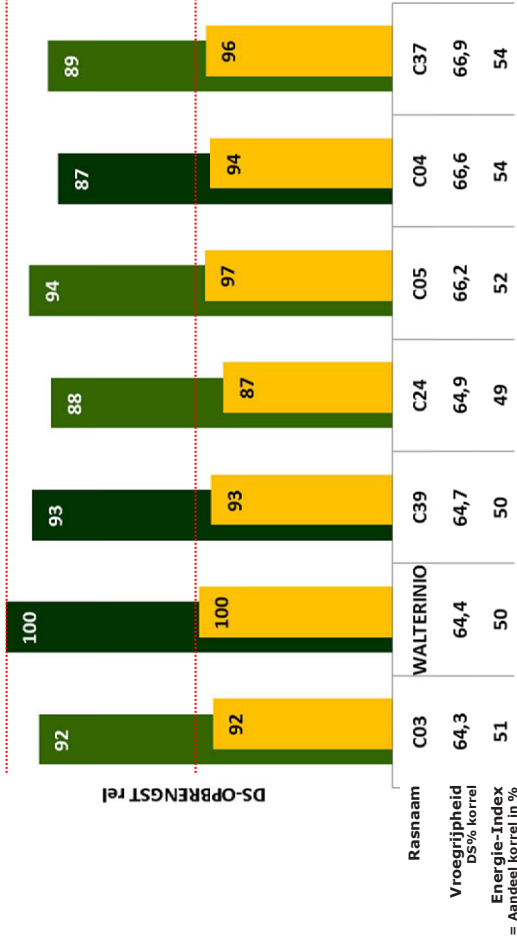

MAÏSANALIZER® - WALTERINIO (KXB3181)

■ SILOMAIS ■ KORRELMAIS ■ STAY GREEN ■ HARMONISCH

Bron: KWS Benelux proefvelden 2015 (n=4) | C = Concurrentras