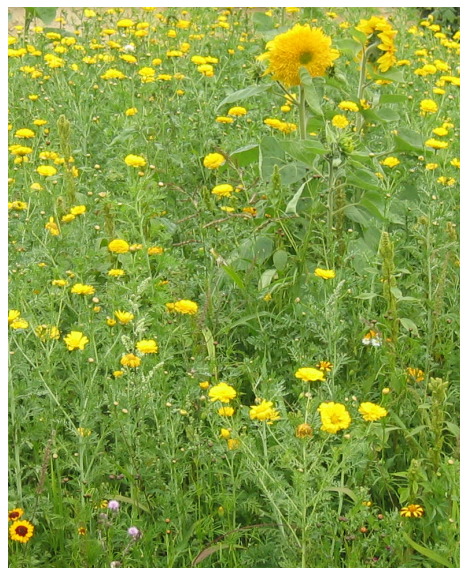

# MÉLANGES DÉCORS MONOCHROMES BARJAUNE

SEMIS : 3 à 6 g/m<sup>2</sup>

## COMPOSITION

15 espèces dont 4 vivaces et 2 bisannuelles

ANTHEMIS TINCTORIA

COREOPSIS LANCEOLATA

RUDBECKIA HIRTA

CALENDULA OFFICINALIS

BIDENS AUREA

HELIANTHUS ANNUUS...

*Barflora monochromes répond par la diversité des hauteurs et le choix des couleurs, aux multiples ambitions des utilisateurs.*

La composition de ce mélange prévoit un certain nombre de vivaces pour une floraison sur 2 ans.

La MATRICAIRE, à la fois jaune et blanche, a été choisie pour sa rusticité.

**COULEURS DOMINANTES :**

Jaune

**HAUTEUR :** 60 à 90 cm

**DATE DE SEMIS :** Printemps

**PÉRENNITÉ :** possible sur 2 ans