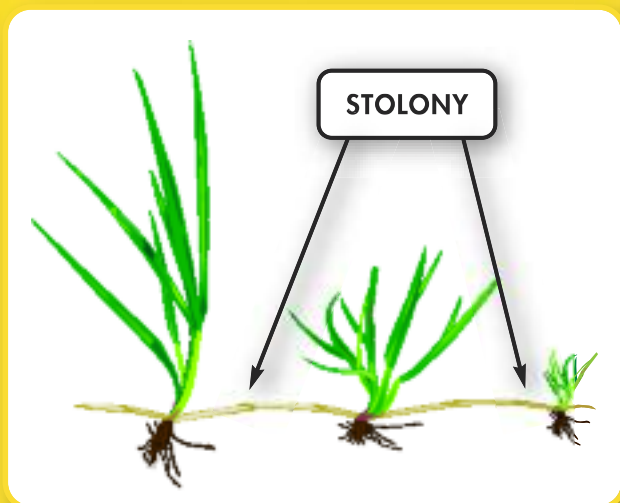

RPR je monokulturní směs jílku vytrvalého, který má vysokou regenerační schopnost v závislosti na tvorbě nadzemních výběžků (stolonů). RPR odolává i silné zátěži a zachovává si svůj vzhled. RPR díky těmto vlastnostem překonává tradiční jílek vytrvalý, a proto se výborně hodí ke sportovním účelům.

RPR přináší sílu a rychlost v jedné směsi. Výhoda je v tom, že obě tyto vlastnosti směsi jsou využity ve stejný čas. Rostliny trávníku rychle klíčí, a proto může být po založení hustého trávníku nebo i po poškození velmi rychle a intenzivně používán. To zvyšuje celkovou odolnost hrací plochy vůči zátěži a urychluje zapojení trávníku po výsevu. RPR kombinuje pevnost a sílu s rychlostí založení a regenerací trávníku.

ODOLNOST VŮČI ZÁTĚŽI – OHIO STATE UNIVERSITY

„Některé věci musíte vidět na vlastní oči, abyste jim uvěřili. Jílek vytrvalý výběžkatý byl jednou z nich – a mohu říci, nyní již věřím. Spojení způsobilosti odnožovat s vrozenou schopností rychle zapojit porost a odolnosti vůči zátěži jsou základními předpoklady pro tento druh, jak posunout trávníky na vyšší úroveň.“

Dr. Andy Newell
Head of Turfgrass Biology, STRI

„RPR jsme na zkoušku vyseli na tréninkovém hřišti. Kdybych znal výsledky předem, býval bych RPR použil současně i u hřiště na stadionu...!“

Theo van Bentum
Field manager NEC Nijmegen
(Fotbalový klub z holandské nejvyšší soutěže)

RPR

Regenerační jílek vytrvalý

Vytrvalá tráva s nadzemními výběžky

Výsevní dávka:	20–25 g/m²	Cena A:	155,- Kč/kg
Dosev:	15–20 g/m²	Cena B:	147,- Kč/kg
Hloubka setí:	max. 15 mm	Cena C:	140,- Kč/kg
Výška seče:	15–40 mm	Cena D:	dohodou
Balení:	15 kg		

Ceny jsou uvedeny bez DPH (21%).
Ceny mohou být upraveny v průběhu roku v případě změny kurzu české koruny nebo pohybu dodavatelských cen.