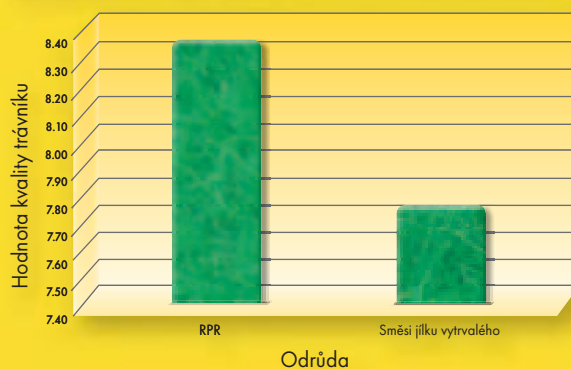

ODOLNOST VŮČI ZÁTĚŽI – OHIO STATE UNIVERSITY

„Některé věci musíte vidět na vlastní oči, abyste jim uvěřili. Jílek vytrvalý výběžkatý byl jednou z nich – a mohu říci, nyní již věřím. Spojení způsobilosti odnožovat s vrozenou schopností rychle zapojit porost a odolnosti vůči zátěži jsou základními předpoklady pro tento druh, jak posunout trávníky na vyšší úroveň.“

Dr. Andy Newell
Head of Turfgrass Biology, STRI

„RPR jsme na zkoušku vyseli na tréninkovém hřišti. Kdybych znal výsledky předem, býval bych RPR použil současně i u hřiště na stadionu...!“

Theo van Bentum
Field manager NEC Nijmegen
(Fotbalový klub z holandské nejvyšší soutěže)

RPR

Regenerační jílek vytrvalý

Vytrvalá tráva s nadzemními výběžky

Výsevní dávka:	20–25 g/m²	Cena A:	155,- Kč/kg
Dosev:	15–20 g/m²	Cena B:	147,- Kč/kg
Hloubka setí:	max. 15 mm	Cena C:	140,- Kč/kg
Výška seče:	15–40 mm	Cena D:	dohodou
Balení:	15 kg		

Ceny jsou uvedeny bez DPH (21%).
Ceny mohou být upraveny v průběhu roku v případě změny kurzu české koruny nebo pohybu dodavatelských cen.