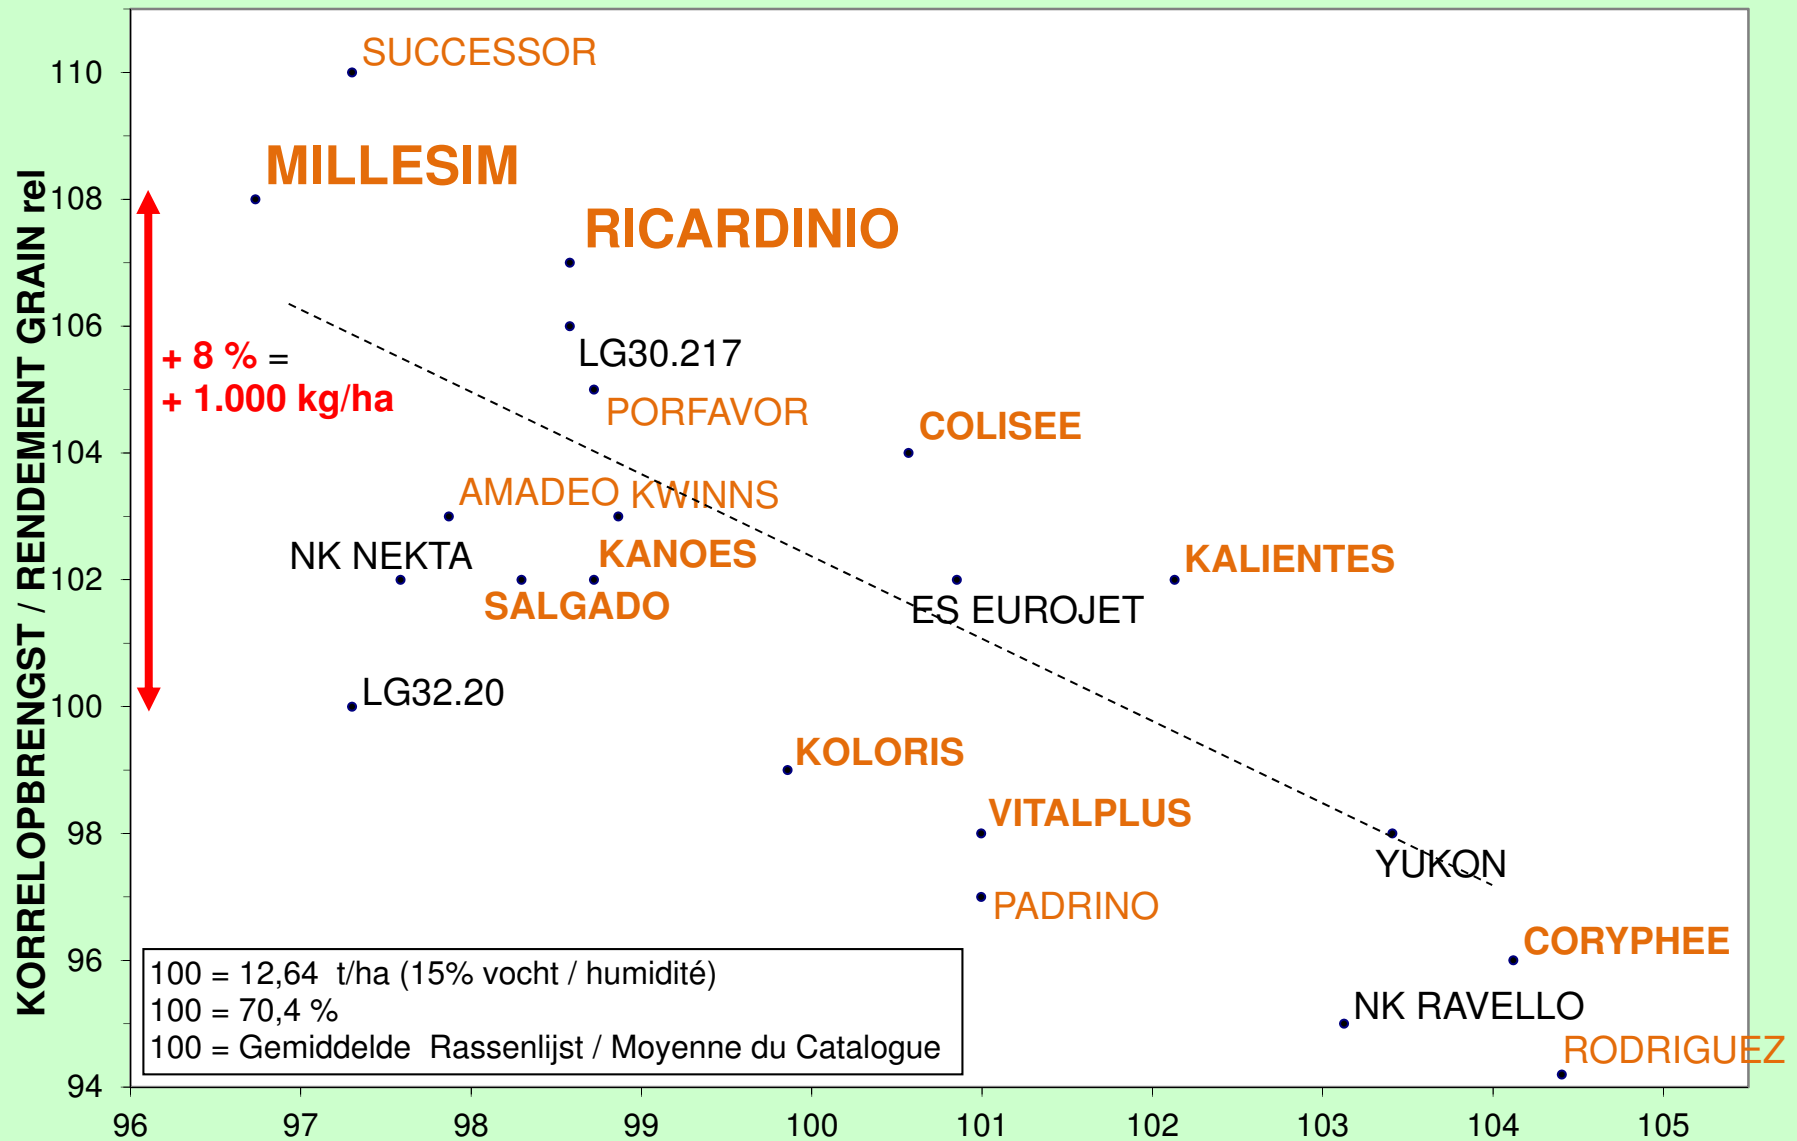

KORRELOPBRENGST (= zetmeelopbrengst) van KORREL- EN SILOMAISRASSEN in relatie tot KORRELRIJPHEID
RENDEMENT MAIS GRAIN (= rendement en amidon) des variétés MAIS ENSILAGE et MAIS GRAIN en rapport avec la maturité des grains

100 = 12,64 t/ha (15% vocht / humidité)
 100 = 70,4 %
 100 = Gemiddelde Rassenlijst / Moyenne du Catalogue

Bron / source: ILVO Rassenlijst Korrelmaïs / CRA Catalogue
 Maïs Grain 2015 (Aanbevelende Rassenlijst / Catalogue Recommandé)