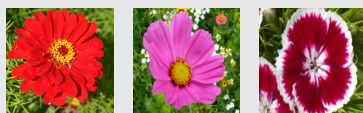

### COMPOSITION

15 espèces dont 2 vivaces et  
2 bisannuelles

ZINNIA DAHLIA

COSMOS BIPINNATUS

DIANTHUS BARBATUS

ADONIS AESTIVALIS

PAPAVER GLAUCUM

ZINNIA ELEGANS...

*Barflora monochromes répond par la diversité des hauteurs et le choix des couleurs, aux multiples ambitions des utilisateurs.*

Les couleurs oscillent de l'orange/rouge du THITONIA au pourpre très foncé des CENTAUREES et COSMOS.