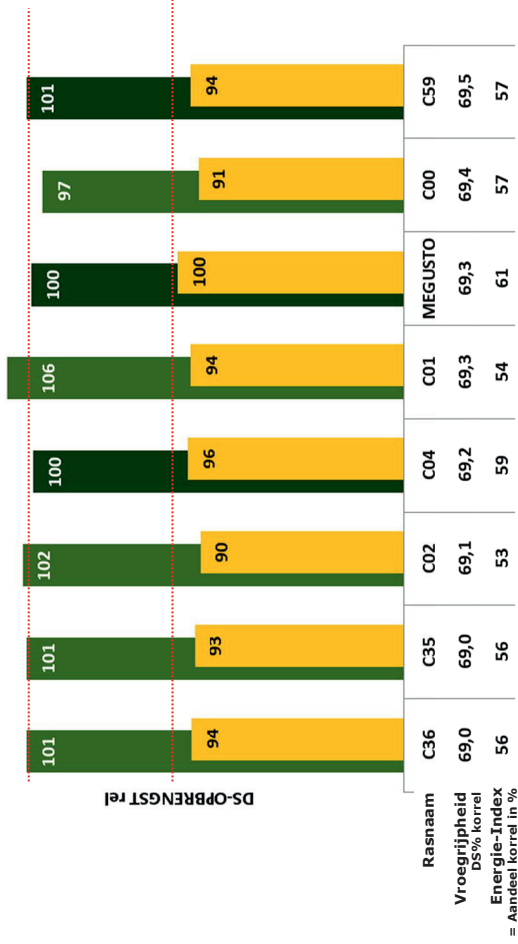

MAÏSANALIZER® - MEGUSTO (KXB4007)

SEEKING
THE FUTURE
SINCE 1999

Bron: KWS Benelux proefvelden 2015-2016 (n=9) | C = Concurrentras

100 = 12,56 ton ds/ha 100 = 20,61 ton ds/ha