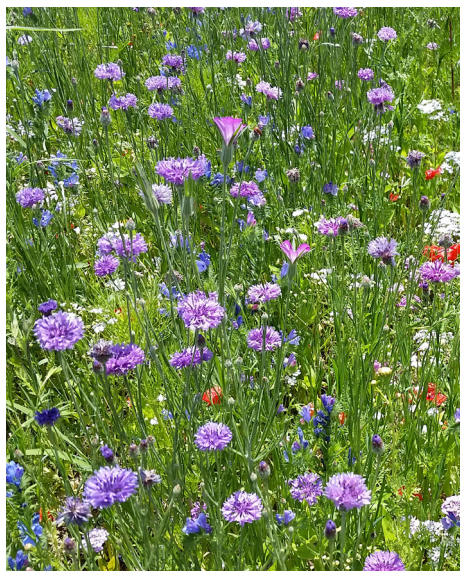

## COMPOSITION

21 espèces annuelles - 26 variétés annuelles

AGROSTEMMA GITHAGO

ANETHUM GRAVEOLENS

HELICHRYSUM BRACTEATUM

IBERIS UMBELLATA

BIDENS AUREA

ZINNIA DAHLIA...

Le concept Barflora est avant tout très horticole, riche en espèces et en couleurs pour un résultat soutenu.

## Un fleurissement harmonieux

Mélange très florifère et grandement apprécié des collectivités, sa période de floraison très longue dure jusqu'aux gelées. Idéalement positionné le long d'une haie ou en soutien d'un massif arbustif, BARFLORA ANNUEL PASTEL n'a pas son pareil pour égayer les dépendances vertes.

## Un mélange facile à réussir

Valeur sûre du fleurissement champêtre, les variétés sélectionnées s'adaptent à de très nombreux types de sol.

Plus le sol sera riche et plus sa floraison sera exubérante.