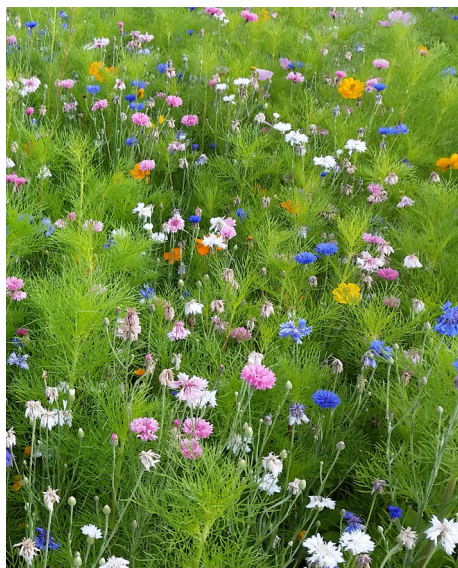

BIO Diversity

BARFLORA
COLORIEZ VOS PAYSAGES

BARFLORA
FLEURISSEMENT

MÉLANGES DÉCORS ÉCO FLORAMIX ANNUEL

SEMIS : 2 à 4 g/m²

COMPOSITION

8 espèces annuelles

CALENDULA OFFICINALIS

COSMOS BIPINNATUS

CENTAUREA CYANUS

TITHONIA SPECIOSA

LOBULARIA MARITIMA

COSMOS SULPHUREUS...

Floramix est un concept agricole de type jachère fleurie pour espaces extensifs à moindre coût. La floraison éclatante d'annuelles sert aussi de couvert pour la faune en général. Il s'associe avec des graminées et des légumineuses pour une gestion pluriannuelle.

Une jachère fleurie annuelle

FLORAMIX ANNUEL représente le concept agricole JACHÈRE FLEURIE ayant pour vocation principale l'obtention d'une **surface fleurie à moindre coût et facile de réalisation.**

COULEURS DOMINANTES :

Floraison variée à dominante pastelle

HAUTEUR : 90 à 120 cm

DATE DE SEMIS : Printemps

PÉRENNITÉ : 1 an

www.barenbrug.fr

 **BARENBRUG**
UN SUCCÈS D'AVANCE

Barenbrug se réserve le droit, en cas de rupture de stock, de remplacer la variété épuisée par une autre équivalente