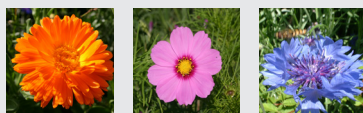

BIO Diversity

BARFLORA
COLORIEZ VOS PAYSAGES

BARFLORA
FLEURISSEMENT

MÉLANGES DÉCORS ÉCO FLORAMIX ANNUEL

SEMIS : 2 à 4 g/m²

COMPOSITION

8 espèces annuelles

CALENDULA OFFICINALIS

COSMOS BIPINNATUS

CENTAUREA CYANUS

TITHONIA SPECIOSA

LOBULARIA MARITIMA

COSMOS SULPHUREUS...

Floramix est un concept agricole de type jachère fleurie pour espaces extensifs à moindre coût. La floraison éclatante d'annuelles sert aussi de couvert pour la faune en général. Il s'associe avec des graminées et des légumineuses pour une gestion pluriannuelle.

Une jachère fleurie annuelle

FLORAMIX ANNUEL représente le concept agricole JACHÈRE FLEURIE ayant pour vocation principale l'obtention d'une **surface fleurie à moindre coût et facile de réalisation.**